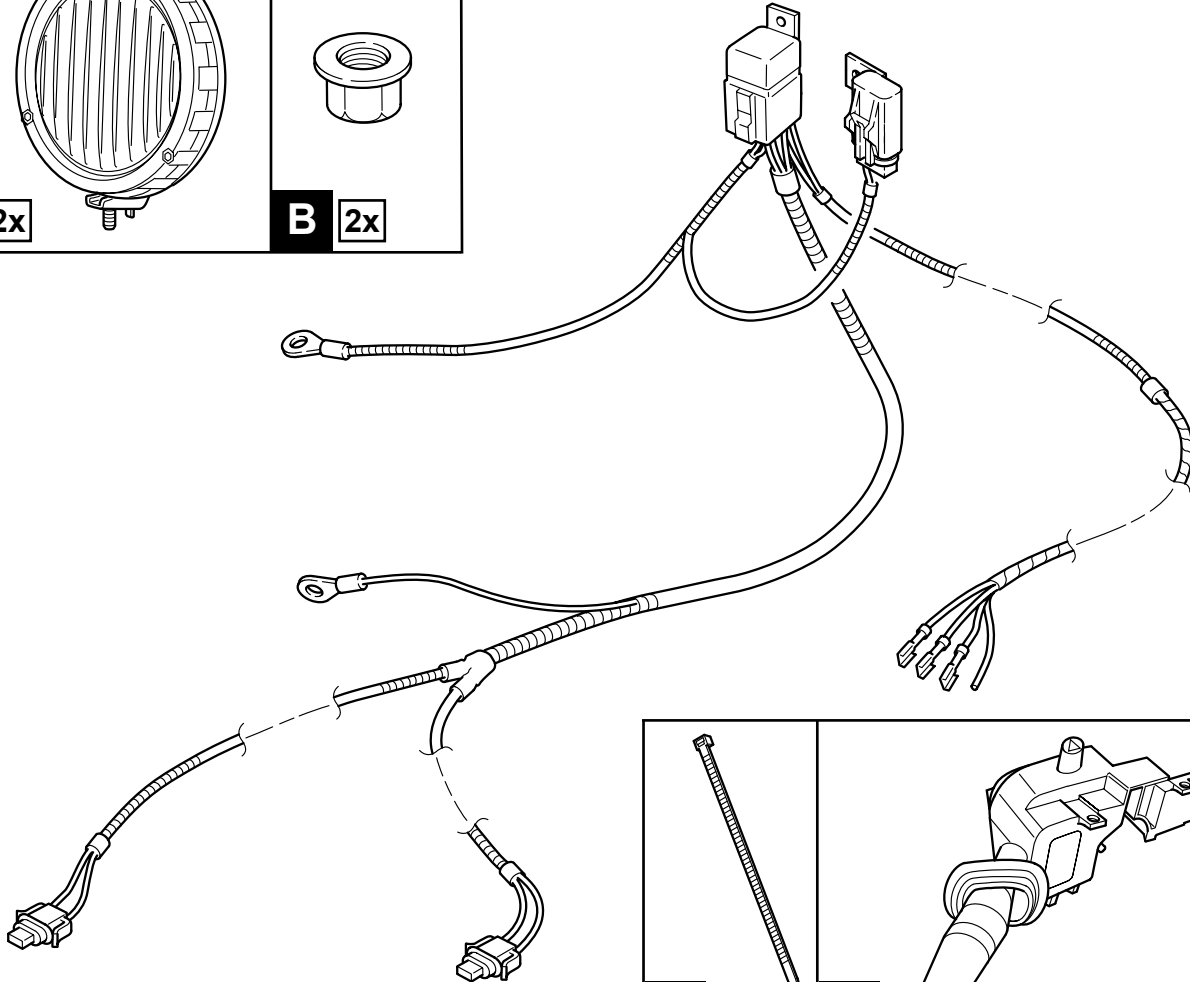

MOPAR®

JEEP WRANGLER

Fog Lamps

A 2x

B 2x

C

D 10x

E