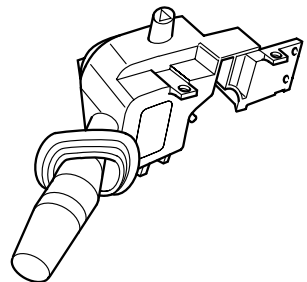

MOPAR®

JEEP WRANGLER

Fog Lamps

A 2x

B 2x

C

D 10x

E