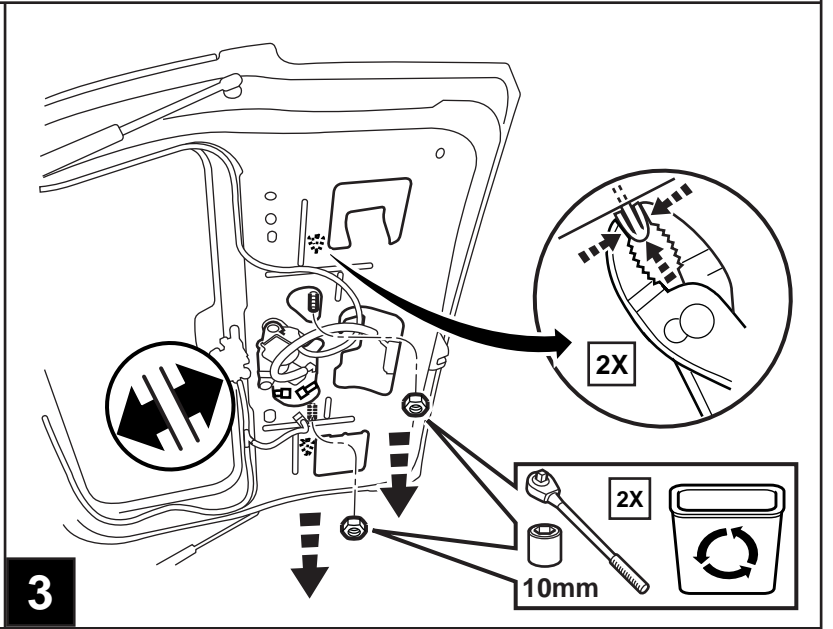

JEEP LIBERTY

Chrome License Plate Brow

4

5

6

7