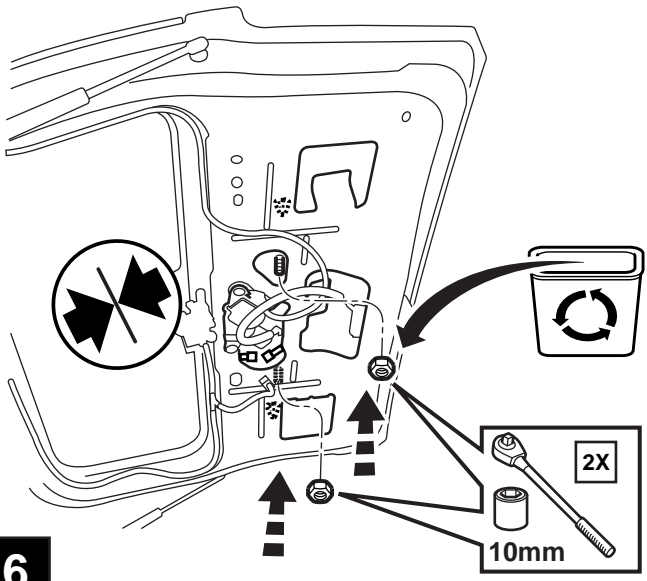

JEEP LIBERTY

Chrome License Plate Brow

4

5

6

7