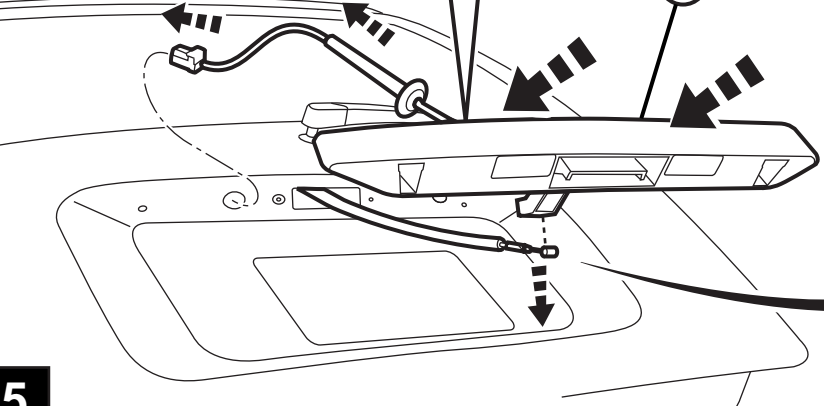

JEEP LIBERTY

Chrome License Plate Brow

4

5

6

7