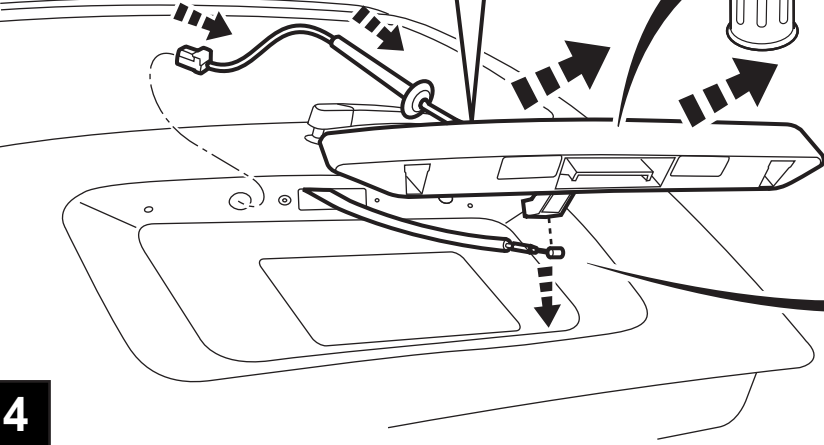

JEEP LIBERTY

Chrome License Plate Brow

4

5

6

7