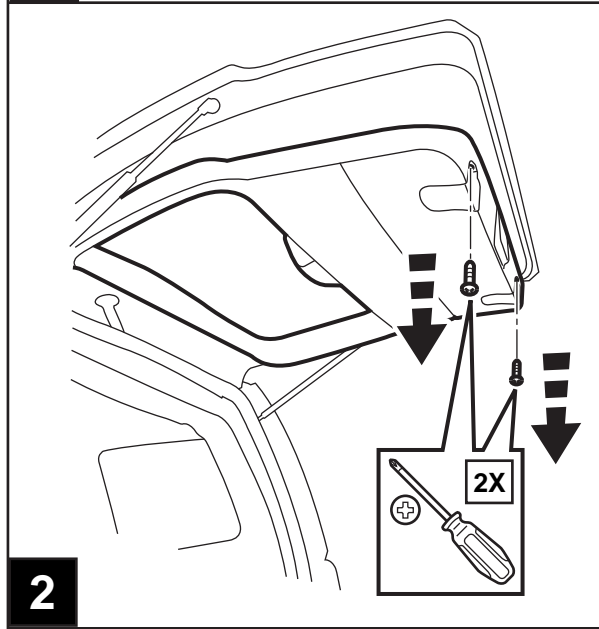

JEEP LIBERTY

Chrome License Plate Brow

4

5

6

7